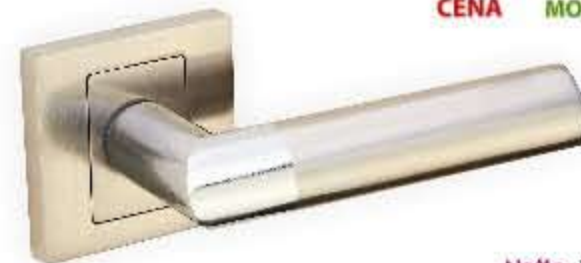

Karo KRO 100

DOBRA
CENA ŁATWY
MONTAŻ

	Netto	Brutto
Klamka	45,41	55,86
Szylk BB/PZ	21,39	26,30
Szylk WC	30,56	37,58

Kolor: CHROM SATYNA
Pasujące rozetki: RNQ 301, RNQ 302, RNQ 303