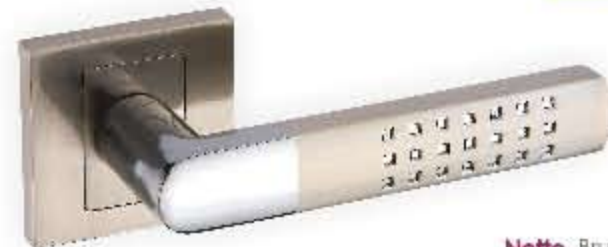

Milano KML 100

ŁATWY
MONTAŻ

	Netto	Brutto
Klamka	55,49	68,25
Szylk BB/PZ	21,39	26,30
Szylk WC	30,56	37,58

Kolor: CHROM SATYNA
Pasujące rozetki: RNQ 301, RNQ 302, RNQ 303